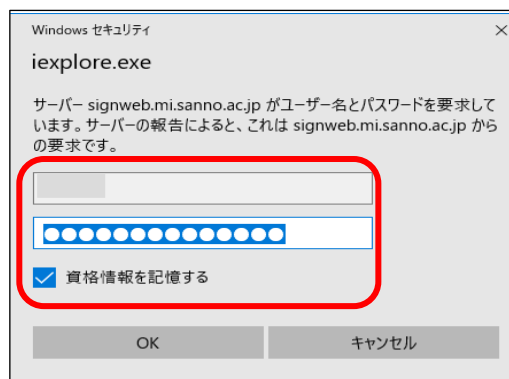

認証パスワードの登録

> 認証パスワードの登録

認証パスワード :

認証パスワード (確認) :

英数字8桁以上(半角のアルファベット、数字)で入力してください。大文字、小文字は区別されます。
 登録完了メールは、配信されません。認証パスワードは、忘れないようメモ等に控えることをお勧めします。

[登録](#) [キャンセル](#)

以上でユーザーアカウントの設定完了です

アカウント登録が完了すると学外からの利用が可能になります

- ・学外より電子書籍を利用する方法

Maruzen eBook Libraryは学内外から利用できます

在学生の皆さんが学外からMaruzen eBook Libraryを利用するための手順を紹介します。スマートフォンやタブレットからもアクセス可能です。

【アクセス手順】

(学外インターネット回線から) 以下のバナーをクリックします
認証画面でSIGNのIDとパスワードを入力し閲覧することができます。

学外から利用する場合

◆以下バナーの「学内限定」のサイトにお入りいただき、「アカウント登録 (sign メールアドレス)」を行って頂く必要があります。
アカウントの有効期限は90日です。アカウントの有効期限が切れた場合は、再度アカウント登録を行ってください。

Maruzen eBook Libraryを利用する (学内限定)

Maruzen eBook Libraryを利用する (学外専用)

学内アクセス方法ガイド

学外アクセス方法ガイド