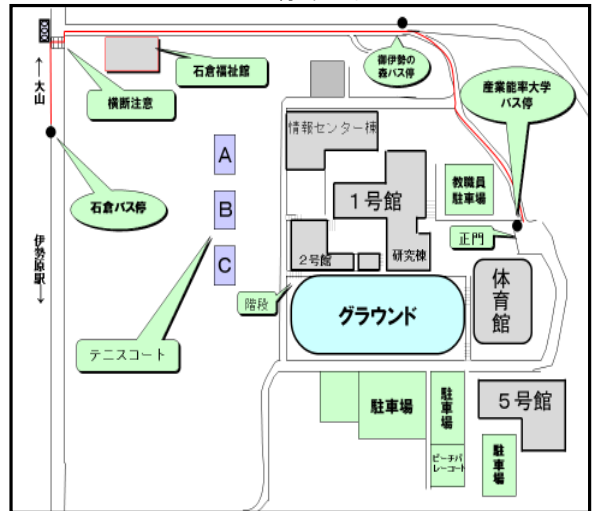

k：川上経由

産業能率大学⇒伊勢原駅

	平日	土曜	休日
6	20k		
7			
8	55	55k	55k
9	05 10k 40k		
10	00	55k	55k
11	00		
12	10 40k 50	55k	55k
13	00 30		
14	05 55	55k	55k
15	05 15 25		
16	00 25 55k	55k	55k
17	00 05 10 20		
18	05 25k 45 55		
19	05 28 37 55o		
20	32o 52o		
21	19o		

o：大山ケーブル始発

伊勢原駅⇄大山ケーブル（産業能率大学へは石倉バス停を利用してください）

伊勢原駅⇒大山ケーブル（石倉バス停）

	平日	土曜	休日
6	10 50	05 35	05 35
7	07 37	05 25 45	05 25 45
8	02 30	05 16d 25 45	05 16d 25 45
9	02 37	05 15d 25 45	05 15d 25 45
10	07 40	05 16d 25 45	05 16d 25 45
11	07 37	05 20 24d 45	05 20 24d 45
12	07 37	05 25 45	05 25 45
13	07 37	05 25 45	05 25 45
14	07 37	05 25 45	05 25 45
15	07 37	05 25 45	05 25 45
16	07 37	05 25 45	05 25 45
17	07 37	05 25 45	05 25 45
18	07 42	05 25 55	05 25 55
19	07 47	25 55	25 55
20	05 35	25 55	25 55
21	05		
22			

d＝直行便（石倉バス停には止まりません）

バス停案内図

石倉バス停⇒伊勢原駅

	平日	土曜	休日
6	01 35 55	26 51	51
7	15 35 55	21 51	21 51
8	25 50 56	11 31 51	11 31 51
9	06 20 50	11 31 51	11 31 51
10	01 25 55	11 31 51	11 31 51
11	01 25 55	11 31 51	11 31 51
12	11 25 51 55	11 31 51	11 31 51
13	01 25 31 55	11 31 51	11 31 51
14	06 25 55 56	11 31 51	11 31 51
15	06 16 25 26 55	11 31 51	11 31 51
16	01 25 26 55	11 31 51	11 31 51
17	01 06 11 21 25 55	11 31 51	11 31 51
18	06 25 46 50 56	11 31 51	11 31 51
19	06 25 29 38 56	11 41	11 41
20	33 53	11 41	11 41
21	20		
22			

※赤字は本学から石倉経由で伊勢原駅に向かうバスです。