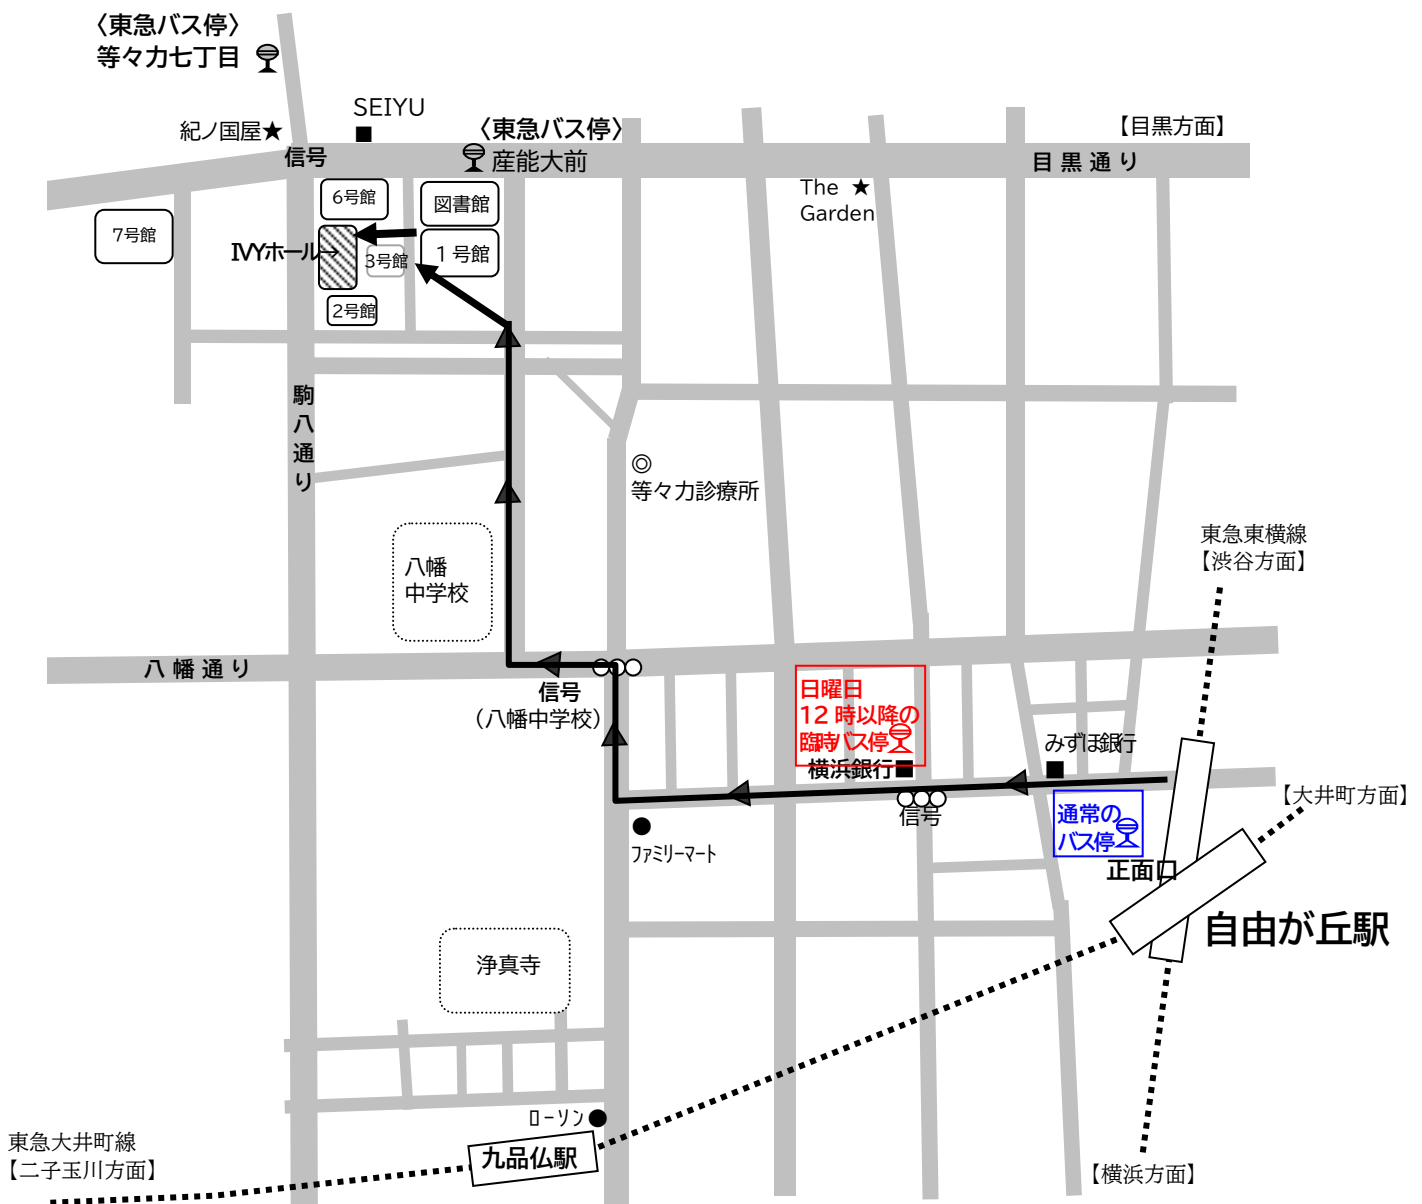

保護者対象「大学概要説明会」 自由が丘キャンパスへのアクセス

◆受付開始時間 13:30～

※学内にはご利用いただける駐車場はございませんので、公共交通機関でご来校ください。

- 《 徒歩 》 ●東急東横線・大井町線 「自由が丘駅」正面口より 徒歩約 15 分
●東急大井町線 「九品仏駅」より 徒歩約 13 分

《バス利用》 ●東急バス 自01・02/自12系統【運賃：220円】

歩<自由が丘駅>.....乗車 約8分.....歩<等々力七丁目>下車、徒歩 3分

※日曜日12時以降にご利用の際は、臨時バス停(横浜銀行前の歩<自由が丘駅入口>)からご乗車ください。

●東急バス 黒02系統(二子玉川駅～目黒駅前間)【運賃：220円】

歩<産能大前>下車、徒歩1分

【ご注意】自由が丘駅前の交通規制について

日曜日の自由が丘駅前は交通規制のため、12時～18時まで、バス、タクシー、一般車は進入禁止となります。12時以降にバスをご利用の際は、臨時バス停(横浜銀行前)からご乗車ください。