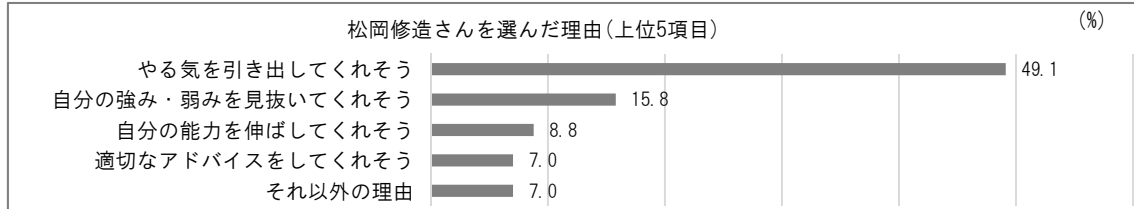

【データ編:理想の男性上司】

理想の男性上司：松岡 修造さん

2016年度の新社員の理想の男性上司のトップは、昨年続き2年連続で松岡修造さんでした。理由(11項目の中から選択)は、「やる気を引き出してくれそう」(49.1%)が最も多く、次いで「自分の強み・弱みを見抜いてくれそう」(15.8%)となりました。