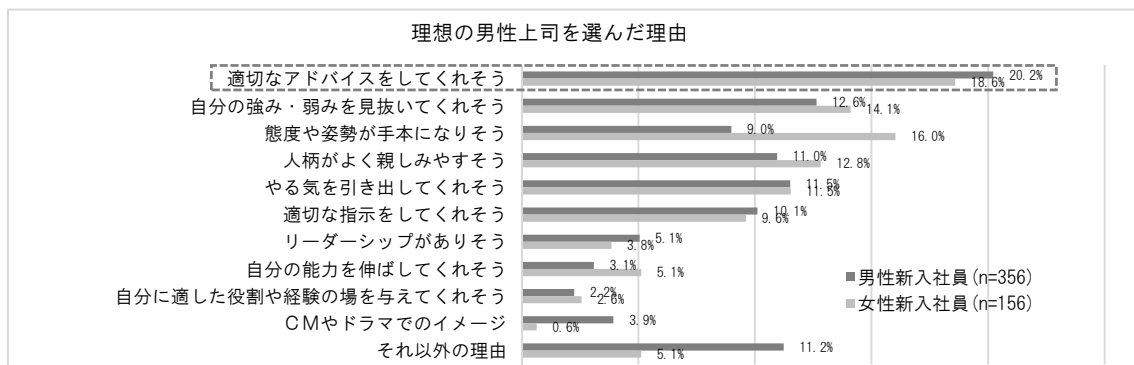

理想の男性上司を選んだ理由

理想の男性上司を選んだ理由を以下の11項目の中から選択してもらいました。理由のみの集計では、男女とも「適切なアドバイスをしてくれそう」が最多となりました。