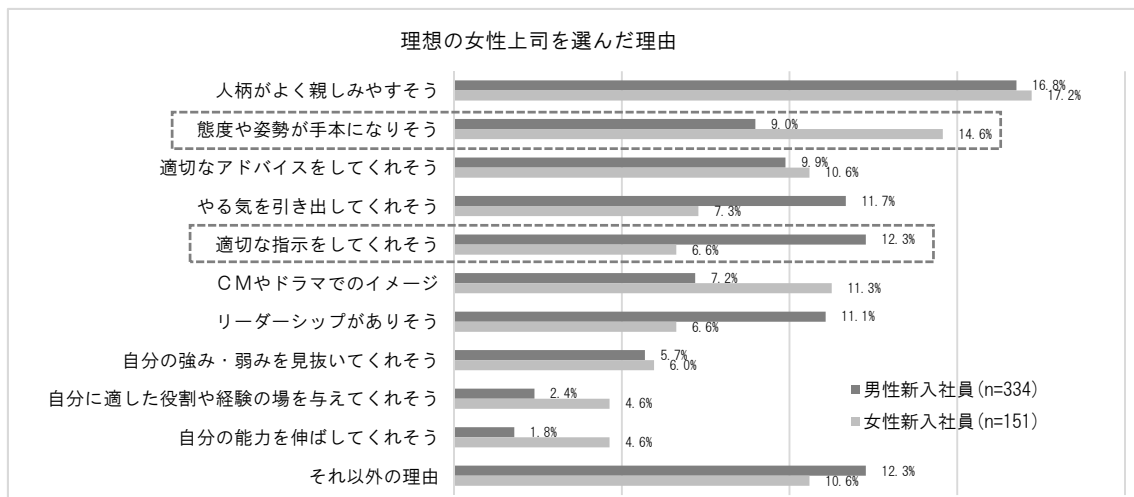

理想の女性上司を選んだ理由

理想の女性上司を選んだ理由を以下の11項目の中から選択してもらいました。理由のみの集計を見ると、2位以下は男女で大きな差異が見られました。