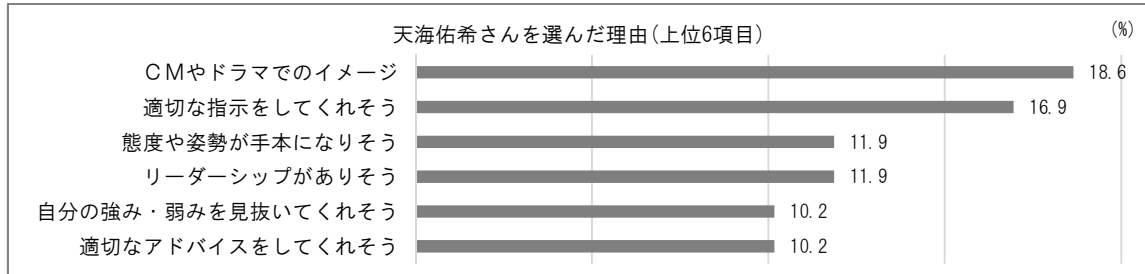

【データ：理想の女性上司】

理想の女性上司 天海 祐希 さん

2016 年度の新社員の理想の女性上司は天海祐希さん（7 年連続）でした。理由は「CM やドラマでのイメージ」（18.6%）が最も多く、「適切な指示をしてくれそう」（16.9%）と続きました。