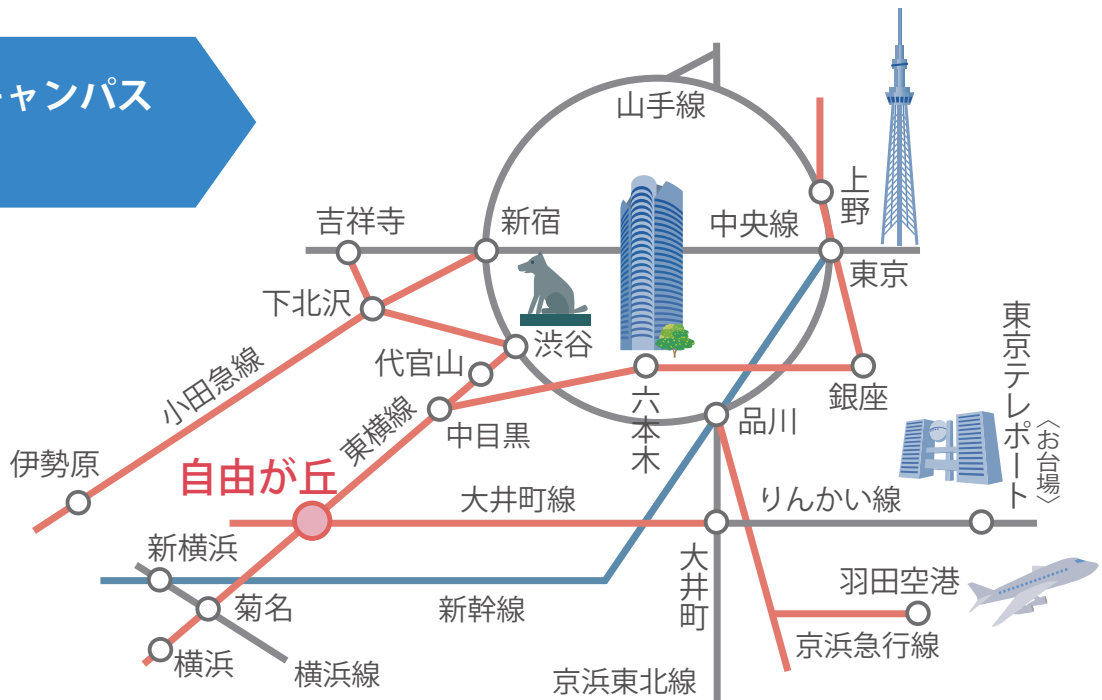

# アクセス・マップ

## 自由が丘キャンパス 交通案内

渋谷	東急東横線 12分(特急8分)	自由が丘	徒歩 18分
東京	JR京浜東北線 9分	品川	自由が丘 バス5分・徒歩2分 (等々力7丁目下車)
羽田空港	京浜急行線 22分(快速特急15分)	大井町	
横浜	東急東横線 10分(特急5分)	菊名	東急東横線 20分(特急11分)
新横浜	JR横浜線 3分		
目黒	都営・東急バス「二子玉川駅」「等々力」行き 乗車時間 約25分・徒歩1分(等々力7丁目下車)		